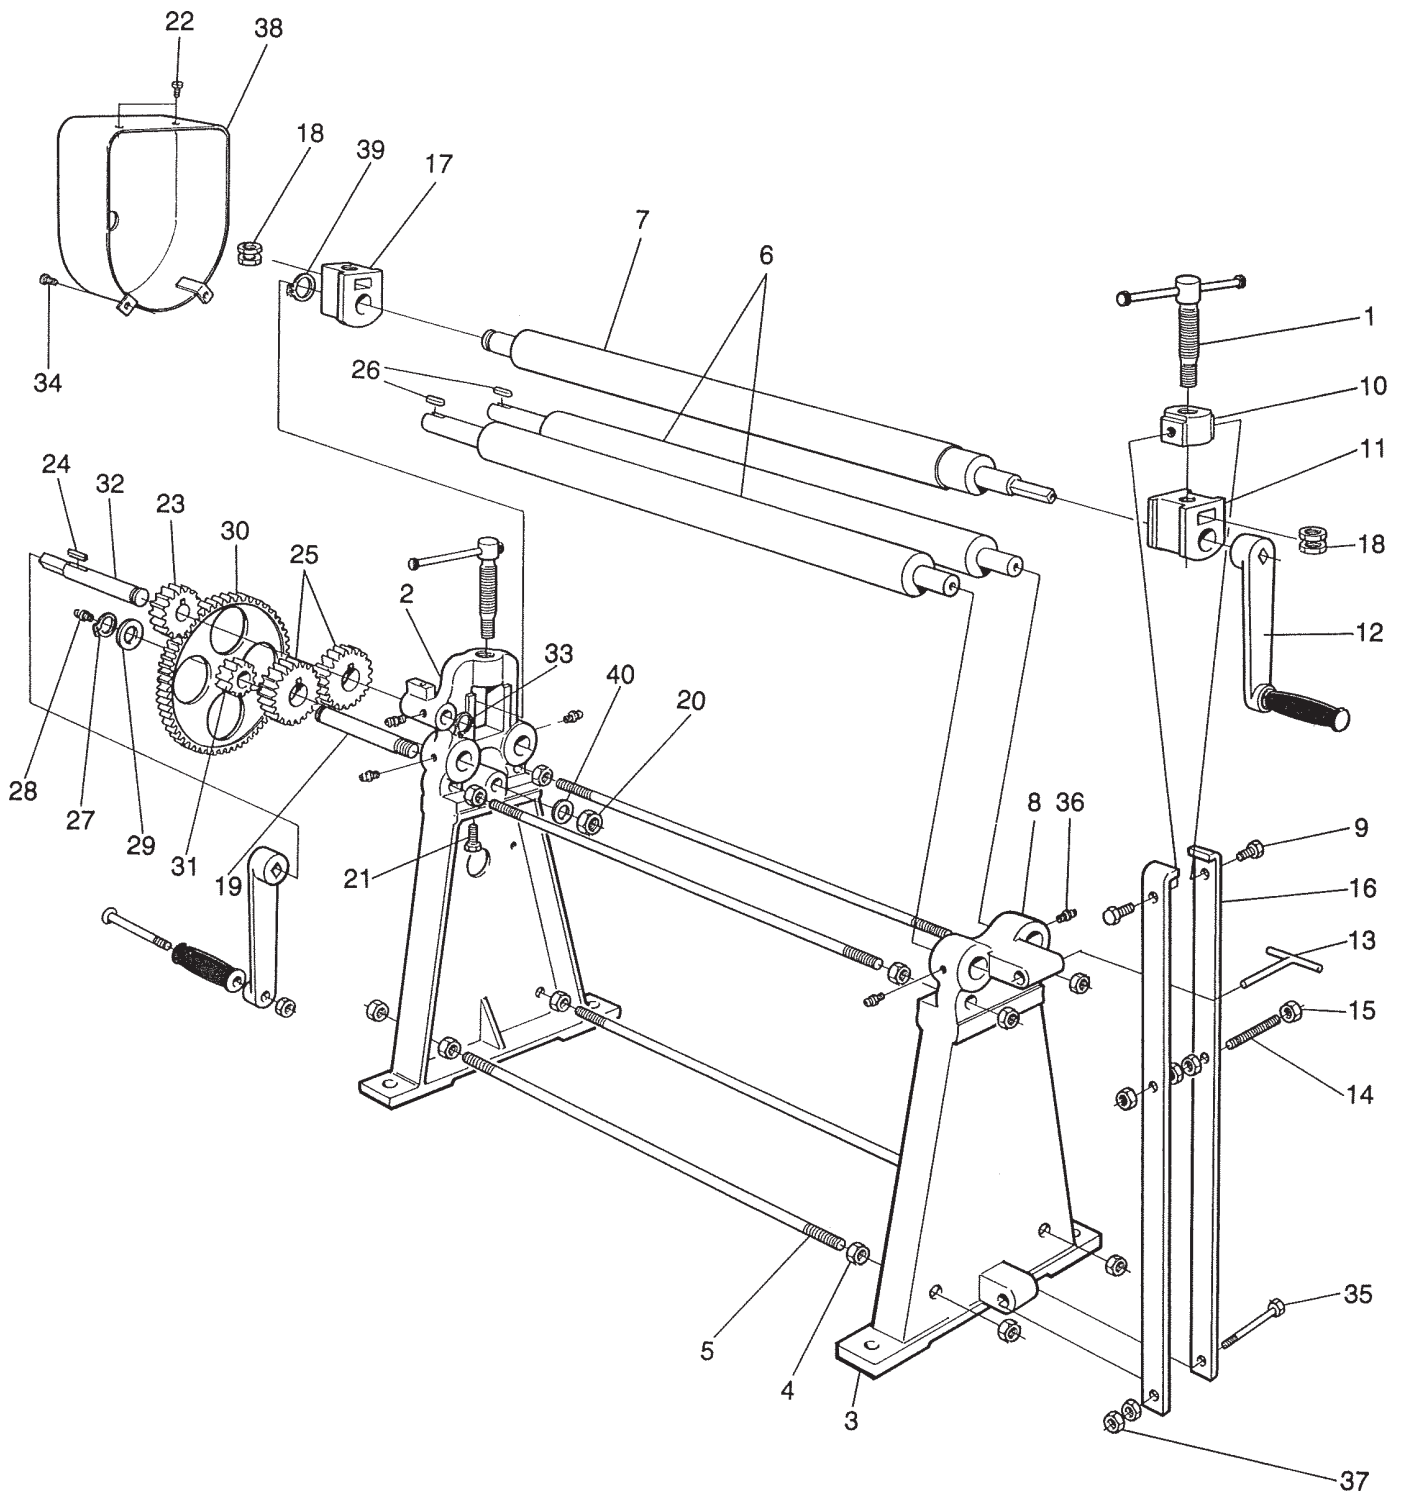

nosstec

Bending Roll Machine 8263

SPARE PARTS

SPARE PARTS

		Svenska	English	Deutsch	Français
1	2	Ställskruv	Set screw	Stellschraube	Vis de réglage
2	1	Stativ	Frame	Gestell	Bâti
3	2	Stativ	Frame	Gestell	Bâti
4	16	Mutter	Nut	Mutter	Ecrou
5	4	Stag	Bar	Strebe	Nervure en long
6	2	Undervals	Lower roll	Unterrolle	Rouleau inférieur
7	1	Övervals	Upper roll	Oberrolle	Rouleau supérieur
8	1	Framstycke	Front	Front	Front
9	2	Skruv	Screw	Schraube	Vis
10	1	Mutter	Nut	Mutter	Ecrou
11	1	Lagertärning	Bearing	Lager	Palier
12	2	Vev	Crank	Kurbel	Manivelle
13	1	Lägeshållare	Holder	Halter	Support
14	1	Gängstång	Threaded screw	Gewindeschraube	Vis filetée
15	4	Mutter	Nut	Mutter	Ecrou
16	2	Stag	Bar	Stütze	Support
17	1	Lagertärning	Bearing	Lager	Palier
18	4	Mutter	Nut	Mutter	Ecrou
19	1	Axel	Shaft	Achse	Axe
20	1	Mutter	Nut	Mutter	Ecrou
21	4	Skruv	Screw	Schraube	Vis
22	2	Skruv	Screw	Schraube	Vis
23	1	Kugghjul	Gear	Zahnrad	Roue dentée
24	1	Kil	Wedge	Keil	Coin
25	2	Valsdrev	Roller gear	Walzengetriebe	Roue-vis
26	2	Kil	Wedge	Keil	Coin
27	1	Axelsäkring	Shaft locking	Achsensicherung	Arrêt d'axe
28	1	Smörjnippel	Grease nipple	Schmiernippel	Graisser
29	1	Bricka	Washer	Teller	Rondelle
30	1	Kugghjul	Gear	Zahnrad	Roue dentée
31	1	Kugghjul	Gear	Zahnrad	Roue dentée
32	1	Drivaxel	Drive shaft	Antriebswelle	Arbre de commande
33	1	Axelsäkring	Shaft locking	Achsensicherung	Arrêt d'axe
34	4	Skruv	Screw	Schraube	Vis
35	1	Skruv	Screw	Schraube	Vis
36	5	Smörjnippel	Grease nipple	Schmiernippel	Graisser
37	2	Mutter	Nut	Mutter	Ecrou
38	1	Ingrepsskydd	Contact protection	Eingriffschutz	Protection de contact
39	1	Axelsäkring	Shaft locking	Achsensicherung	Arrêt d'axe
40	1	Bricka	Washer	Teller	Rondelle